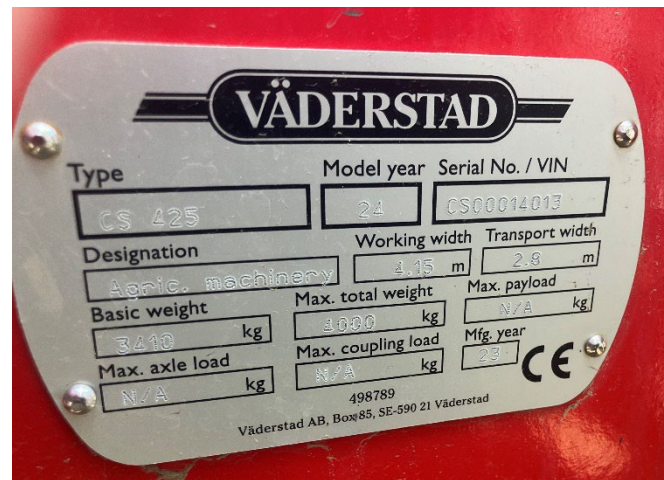

- Demo machine -

Cultus HD 425

- 7007207 Cultus HD 425
- 807570 50/80 mm Marathon
- 807587 Level Dynamic Control
- 807592 Double SoilRunner
- 7107197 Support stand

Modellår: 2024
Serienummer: CS00014013
Kvalitetsareal, ca: 10 ha
Pris exkl. netto: 510 000:- (ord. 586 600:-)