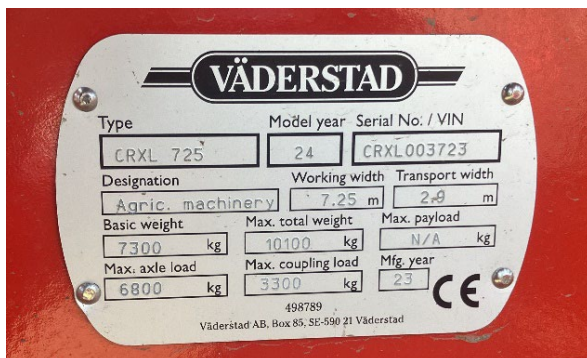

- Demo machine -

Carrier XL 725