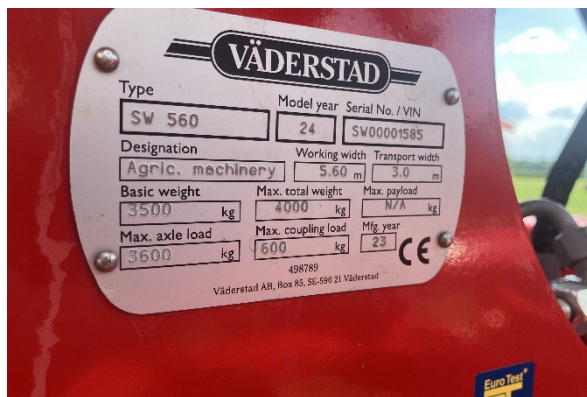

- Demo machine -

Swift 560