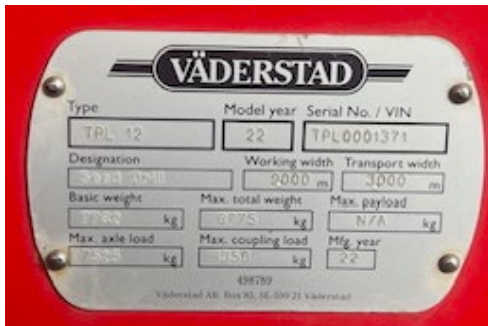

- Demo machine -

Tempo L 12 – 750

Liquid fertiliser

- 7020063 Tempo L 12 (with WS 9 electronics)
- 820441 Frame 9.2m: Row unit with floating row cleaner, seed sensor 16mm, Stop wheel 60sh, long closing wheel arm, treaded closing wheel 50mm, wide gauge wheel with scraper
- 820338 Wheels 600/65 R34
- 820343 Pneumatic brakes
- 821004 Liquid fertilizer tank 2000L
- 7120508 Fertilizer coulters
- 7120334 Micro granulate 30L

Modellår: 2024

Serienummer: TPL0001371

Körd areal, ca: 550 ha

Comments: Transport mounted from Austria

Price: 1 300 000:- (ord. 1 534 500:-)