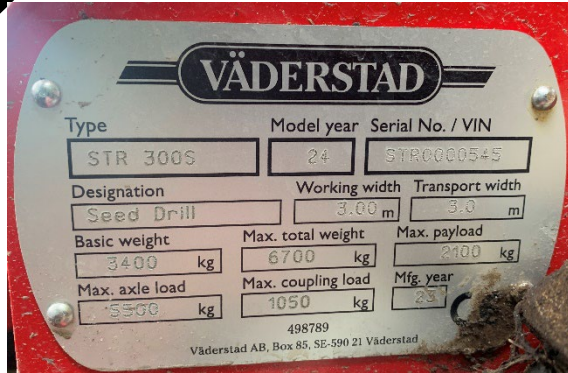

- Demo machine -

Spirit R 300

- 7017010 Spirit R 300S
- 801717 CoC – 167/2013
- 7117002 System Disc Aggressive
- 7117003 CrossBoard Heavy
- 7116295 SeedEye blockage monitoring & seed counting
- 7117034 Track eradicator basic
- 7117021 Following harrow light
- 7117017 Light soil kit

Modellår: 2024

Serienummer: STR0000545

Körd areal, ca: 10 ha

Pris kundnetto: 760 000:- (ord. 842 900:-)