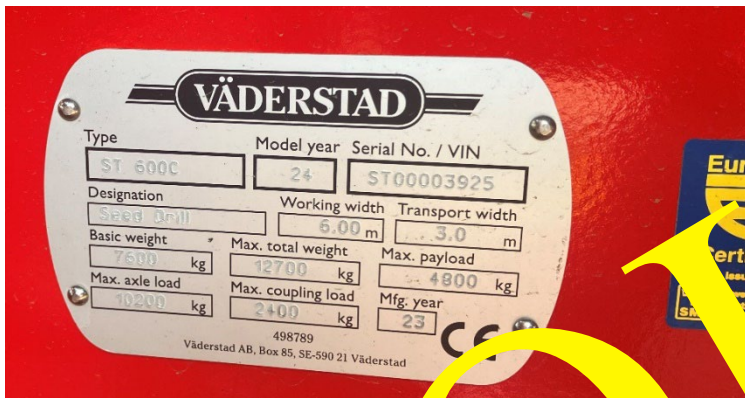

- Demo machine -

Spirit 600C