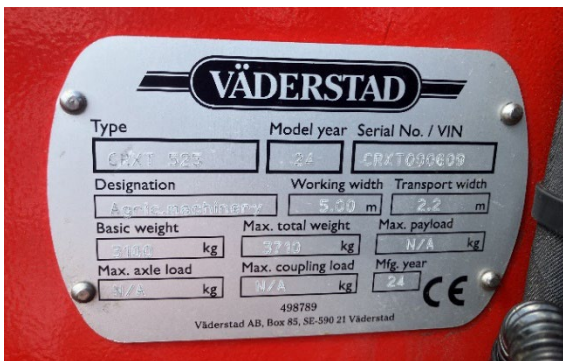

# Carrier XT 525

- 7005525 Carrier XT 525
- 805646 470 TrueCut disc
- 805659 Double SoilRunner
- CMS Following Harrow

**Modellår: 2024**

**Serienummer: CRXT000609**

**Körd areal, ca: 0 ha**

**Pris kundnetto: 480 000:- (ord. 531 000:-)**