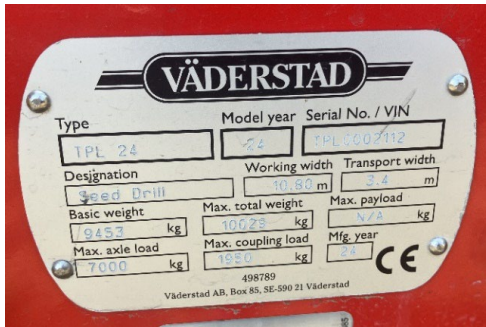

- Demo machine -

Tempo L 24 – 450

Liquid fertiliser